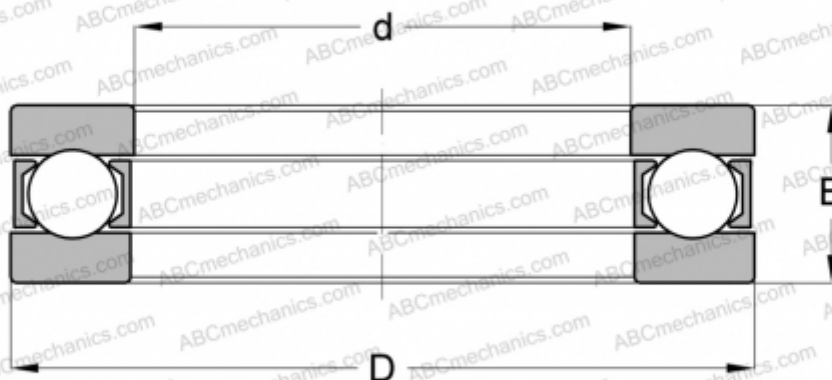

### Технические характеристики

#### РАЗМЕРЫ, ММ

d	45,000
D	68,000
D1	45,200
D2	68,000
B	16,000

**МАССА, КГ** 0,222

**ПРОИЗВОДИТЕЛЬ** [HOFFMANN](#)