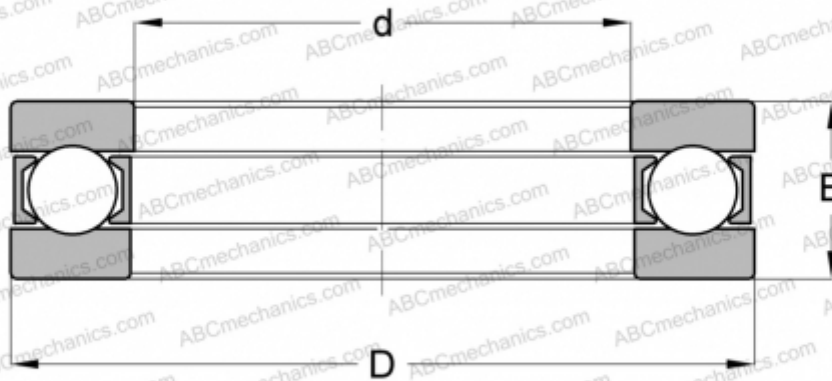

2910 INA

Упорные шарикоподшипники

ТИП: Шарикоподшипники, Упорные, Одностороннего действия, Разъемные, серия 9/10/29/39

Технические характеристики

РАЗМЕРЫ, ММ

d	50,000
D	74,000
D1	50,200
D2	74,000
B	18,000

МАССА, КГ 0,259