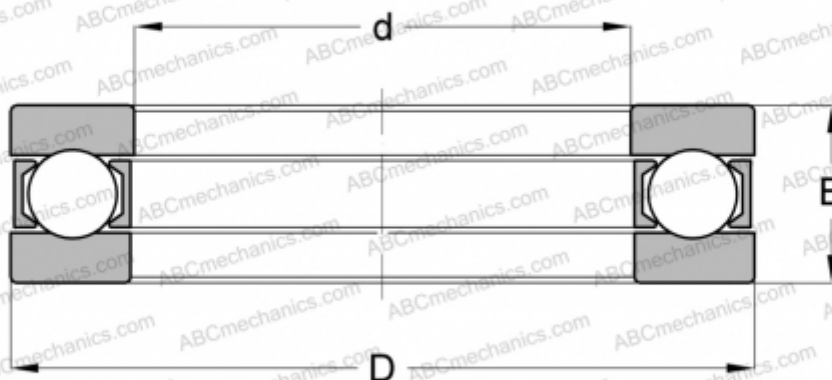

2911 INA

Упорные шарикоподшипники

ТИП: Шарикоподшипники, Упорные, Одностороннего действия, Разъемные, серия 9/10/29/39

Технические характеристики

РАЗМЕРЫ, ММ

d	55,000
D	78,000
D1	55,200
D2	78,000
B	18,000

МАССА, КГ 0,272