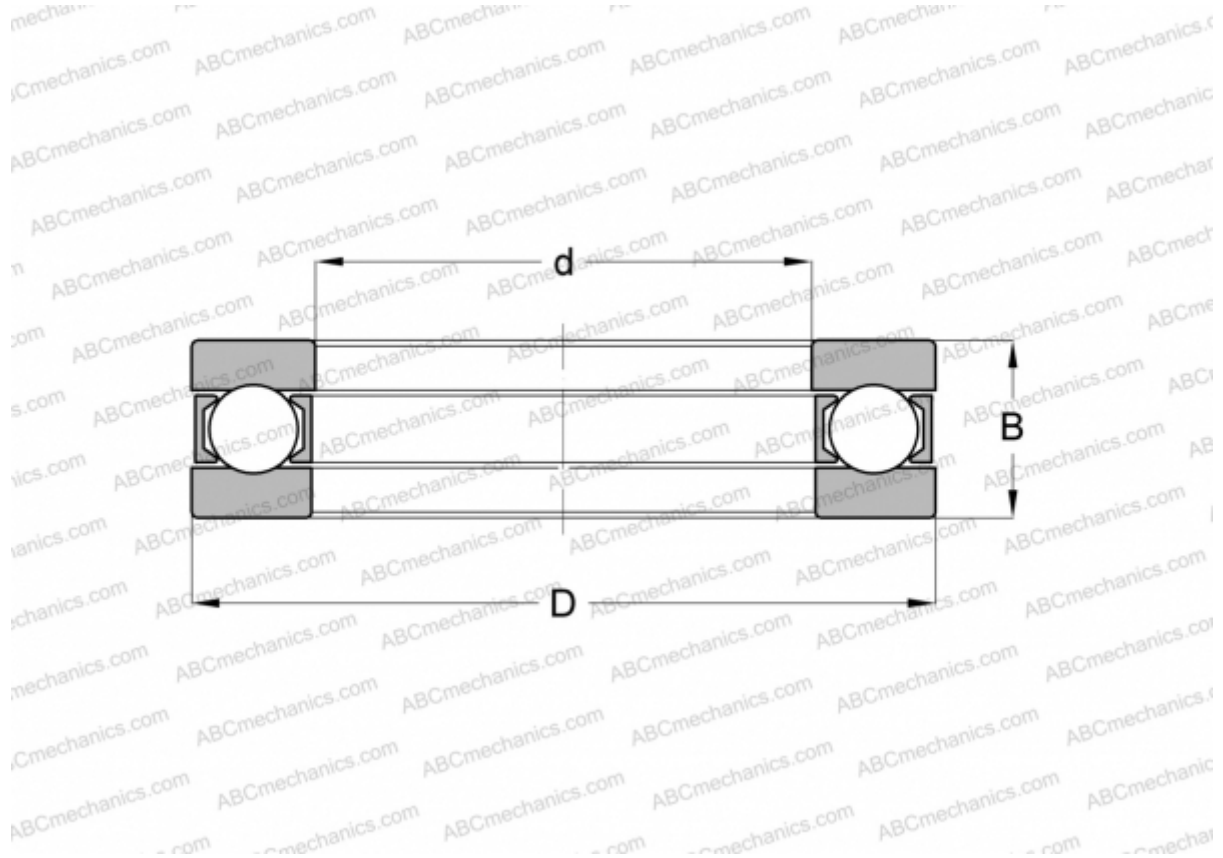

2913 INA

Упорные шарикоподшипники

ТИП: Шарикоподшипники, Упорные, Одностороннего действия, Разъемные, серия 9/10/29/39

Технические характеристики

РАЗМЕРЫ, ММ

d	65,000
D	90,000
D1	65,200
D2	90,000
B	20,000

МАССА, КГ 0,376