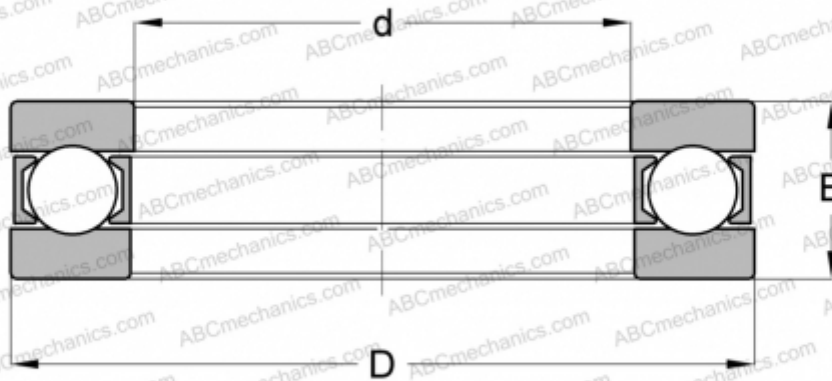

2918 INA

Упорные шарикоподшипники

ТИП: Шарикоподшипники, Упорные, Одностороннего действия, Разъемные, серия 9/10/29/39

Технические характеристики

РАЗМЕРЫ, ММ

d	90,000
D	120,000
D1	90,200
D2	120,000
B	22,000

МАССА, КГ 0,739

ПРОИЗВОДИТЕЛЬ [INA](#)

АНАЛОГИ

MRC	2918
SKF	2918