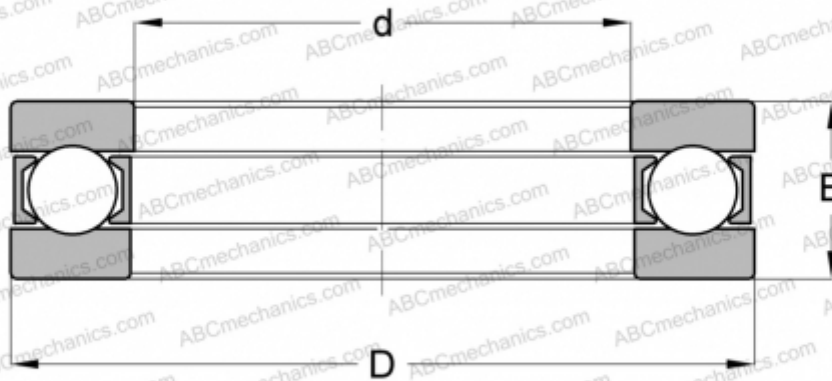

2918 SKF

Упорные шарикоподшипники

ТИП: Шарикоподшипники, Упорные, Одностороннего действия, Разъемные, серия 9/10/29/39

Технические характеристики

РАЗМЕРЫ, ММ

d	90,000
D	120,000
D1	90,200
D2	120,000
B	22,000

МАССА, КГ 0,739

ПРОИЗВОДИТЕЛЬ [SKF](#)

АНАЛОГИ

INA	2918
MRC	2918