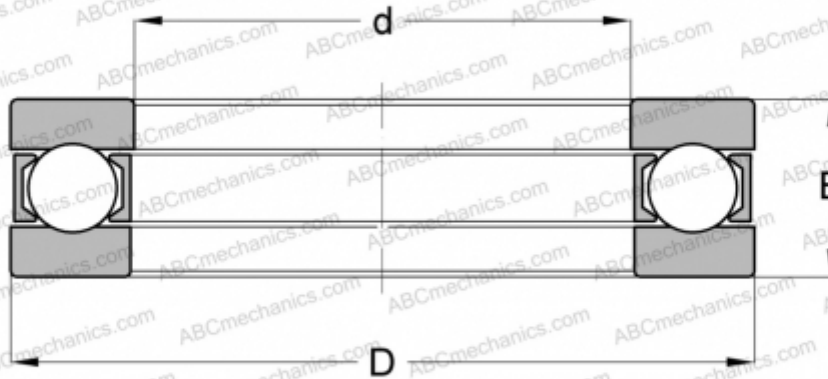

## 2919 SKF

Упорные шарикоподшипники

ТИП: Шарикоподшипники, Упорные, Одностороннего действия, Разъемные, серия 9/10/29/39

#### РАЗМЕРЫ, ММ

d	95,000
D	130,000
D1	95,200
D2	130,000
B	25,000

**МАССА, КГ** 0,903

**ПРОИЗВОДИТЕЛЬ** [SKF](#)