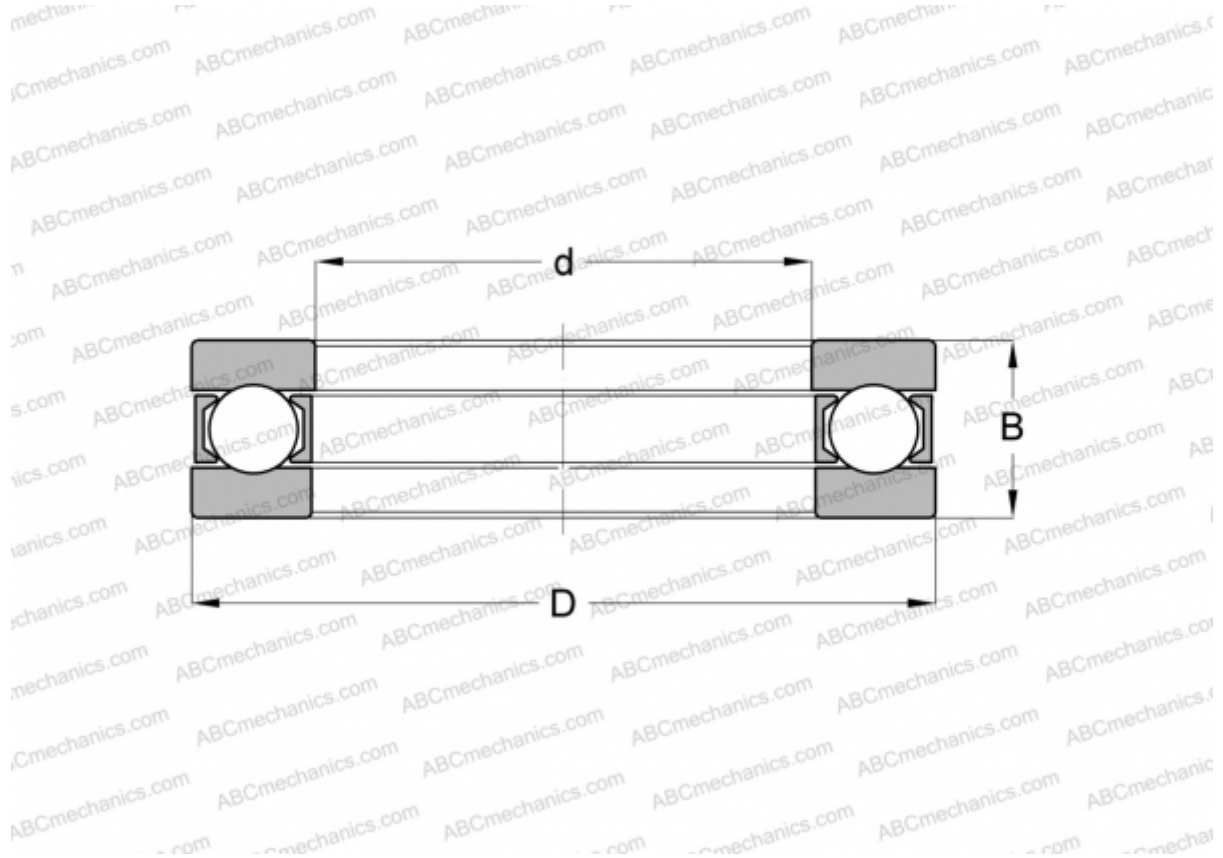

## 2921 INA

Упорные шарикоподшипники

ТИП: Шарикоподшипники, Упорные, Одностороннего действия, Разъемные, серия 9/10/29/39

#### РАЗМЕРЫ, ММ

d	105,000
D	140,000
D1	105,200
D2	140,000
B	25,000

**МАССА, КГ** 0,975

**ПРОИЗВОДИТЕЛЬ** [INA](#)