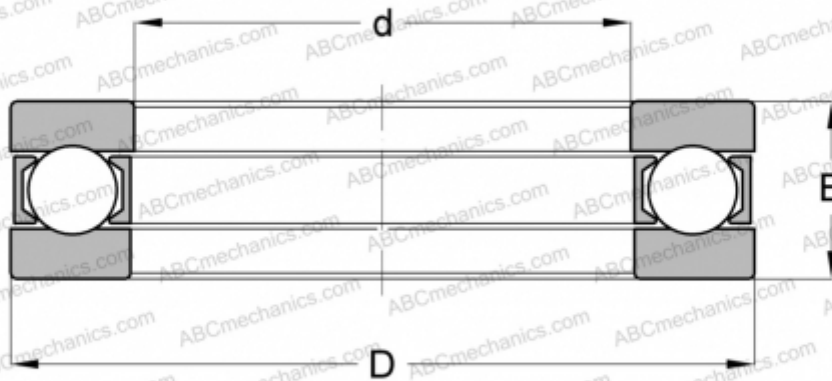

2924 INA

Упорные шарикоподшипники

ТИП: Шарикоподшипники, Упорные, Одностороннего действия, Разъемные, серия 9/10/29/39

Технические характеристики

РАЗМЕРЫ, ММ

d	120,000
D	160,000
D1	120,200
D2	160,000
B	27,000

МАССА, КГ 1,551

ПРОИЗВОДИТЕЛЬ [INA](#)

АНАЛОГИ

MRC	2924
SKF	2924