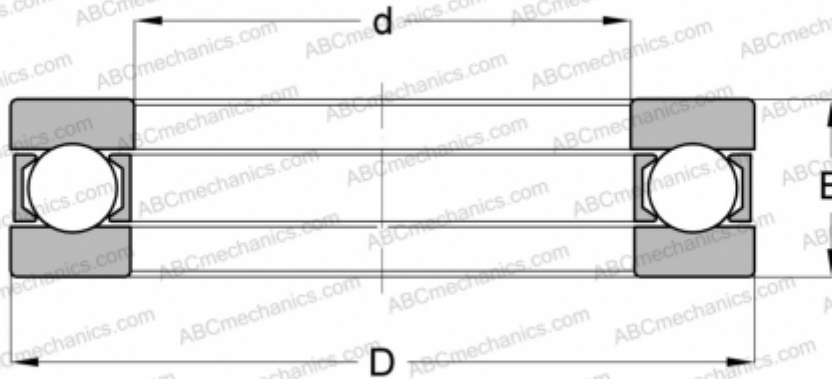

2924 SKF

Упорные шарикоподшипники

ТИП: Шарикоподшипники, Упорные, Одностороннего действия, Разъемные, серия 9/10/29/39

Технические характеристики

РАЗМЕРЫ, ММ

d	120,000
D	160,000
D1	120,200
D2	160,000
B	27,000

МАССА, КГ 1,551

ПРОИЗВОДИТЕЛЬ [SKF](#)

АНАЛОГИ

INA	2924
MRC	2924