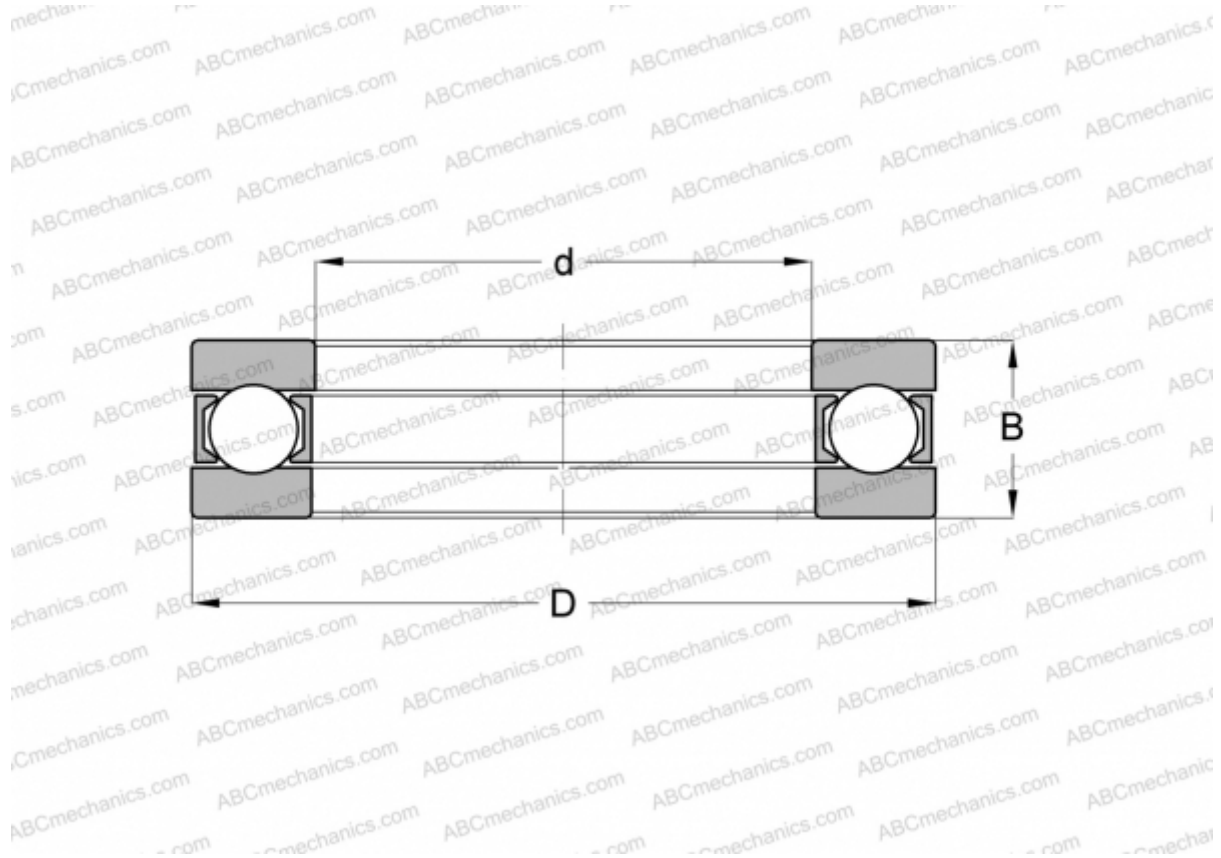

2925 SKF

Упорные шарикоподшипники

ТИП: Шарикоподшипники, Упорные, Одностороннего действия, Разъемные, серия 9/10/29/39

Технические характеристики

РАЗМЕРЫ, ММ

d	125,000
D	165,000
D1	125,200
D2	165,000
B	27,000