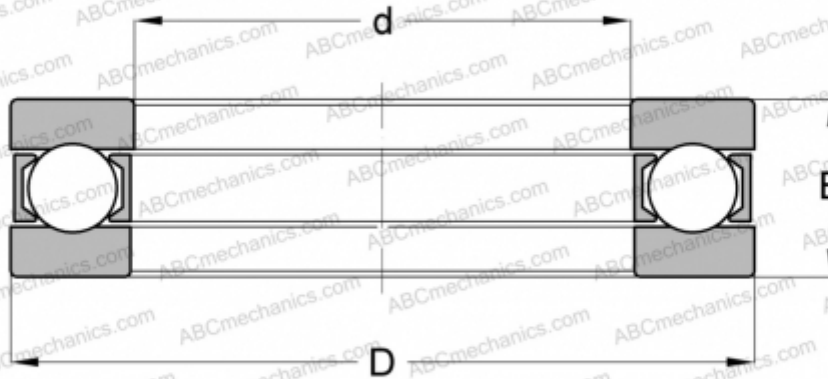

2928 INA

Упорные шарикоподшипники

ТИП: Шарикоподшипники, Упорные, Одностороннего действия, Разъемные, серия 9/10/29/39

Технические характеристики

РАЗМЕРЫ, ММ

d	140,000
D	185,000
D1	140,300
D2	185,000
B	31,000

МАССА, КГ 2,449

ПРОИЗВОДИТЕЛЬ [INA](#)

АНАЛОГИ

SKF [2928](#)