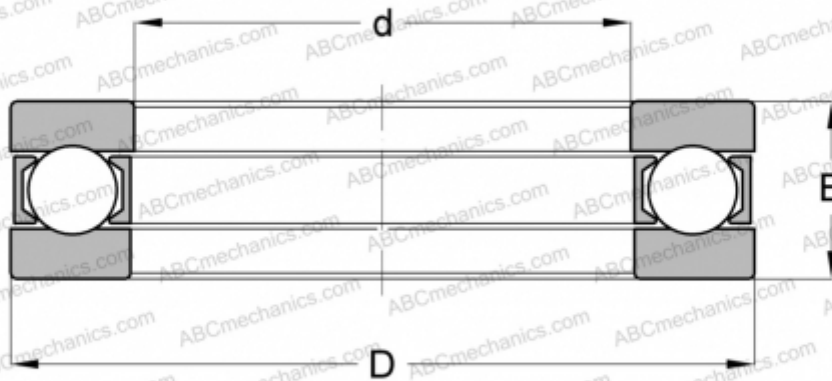

2928 SKF

Упорные шарикоподшипники

ТИП: Шарикоподшипники, Упорные, Одностороннего действия, Разъемные, серия 9/10/29/39

Технические характеристики

РАЗМЕРЫ, ММ

d	140,000
D	185,000
D1	140,300
D2	185,000
B	31,000

МАССА, КГ 2,449

ПРОИЗВОДИТЕЛЬ [SKF](#)

АНАЛОГИ

INA [2928](#)