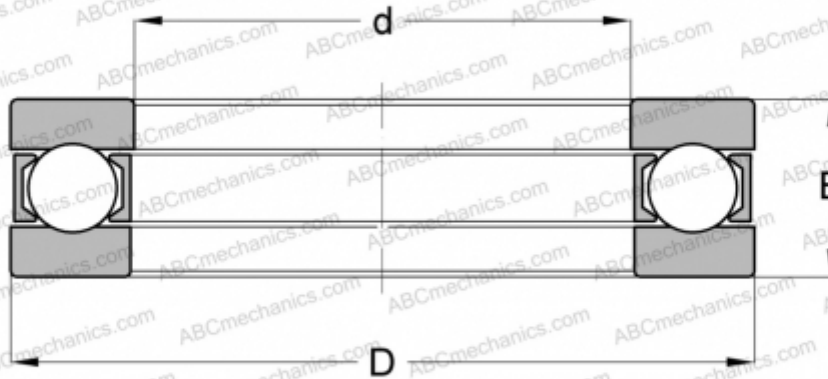

## 3906 SKF

Упорные шарикоподшипники

ТИП: Шарикоподшипники, Упорные, Одностороннего действия, Разъемные, серия 9/10/29/39

#### РАЗМЕРЫ, ММ

d	30,000
D	60,000
D1	30,200
D2	60,000
B	19,000

**МАССА, КГ** 0,272

**ПРОИЗВОДИТЕЛЬ** [SKF](#)