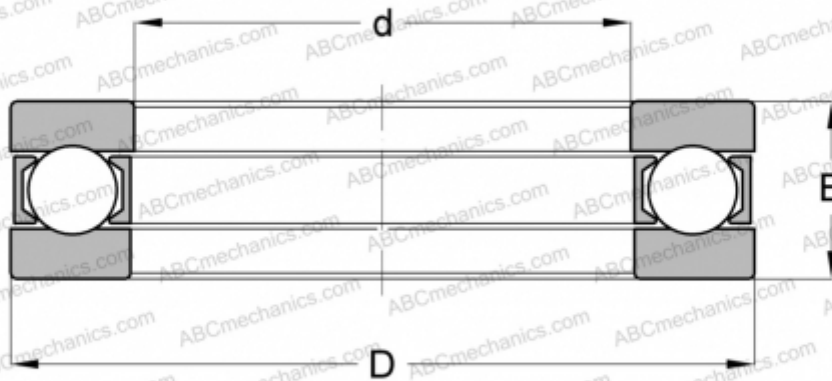

## 3907 INA

Упорные шарикоподшипники

ТИП: Шарикоподшипники, Упорные, Одностороннего действия, Разъемные, серия 9/10/29/39

#### РАЗМЕРЫ, ММ

d	35,000
D	68,000
D1	35,200
D2	68,000
B	22,000

**МАССА, КГ** 0,399

**ПРОИЗВОДИТЕЛЬ** [INA](#)