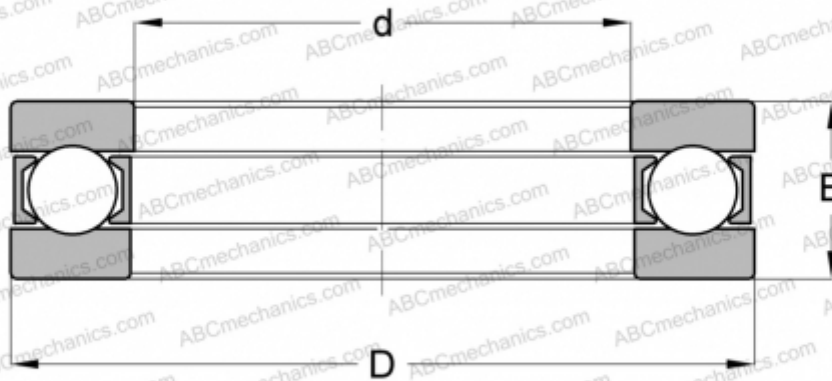

3907 SKF

Упорные шарикоподшипники

ТИП: Шарикоподшипники, Упорные, Одностороннего действия, Разъемные, серия 9/10/29/39

Технические характеристики

РАЗМЕРЫ, ММ

| | |
|----|--------|
| d | 35,000 |
| D | 68,000 |
| D1 | 35,200 |
| D2 | 68,000 |
| B | 22,000 |