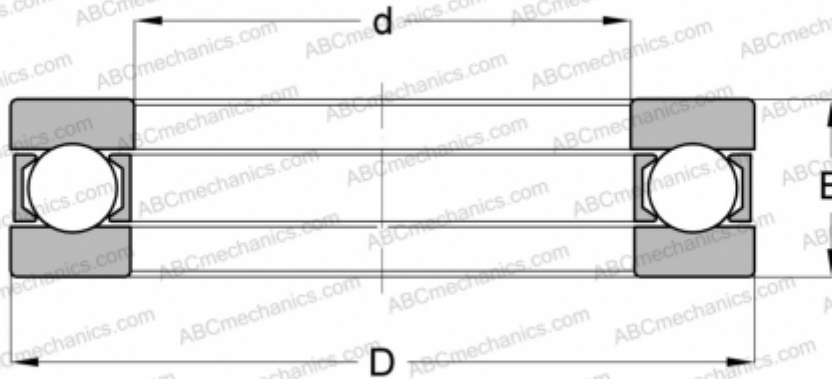

## 3908 INA

Упорные шарикоподшипники

ТИП: Шарикоподшипники, Упорные, Одностороннего действия, Разъемные, серия 9/10/29/39

### Технические характеристики

#### РАЗМЕРЫ, ММ

d	40,000
D	76,000
D1	40,200
D2	76,000
B	25,000

**МАССА, КГ** 0,544

**ПРОИЗВОДИТЕЛЬ** [INA](#)