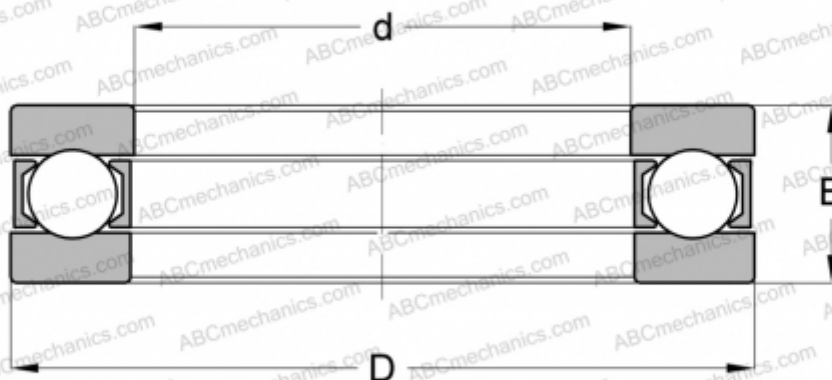

3909 INA

Упорные шарикоподшипники

ТИП: Шарикоподшипники, Упорные, Одностороннего действия, Разъемные, серия 9/10/29/39

Технические характеристики

РАЗМЕРЫ, ММ

| | |
|----|--------|
| d | 45,000 |
| D | 85,000 |
| D1 | 45,200 |
| D2 | 85,000 |
| B | 28,000 |

МАССА, КГ 0,789

ПРОИЗВОДИТЕЛЬ [INA](#)

АНАЛОГИ

SKF [3909](#)