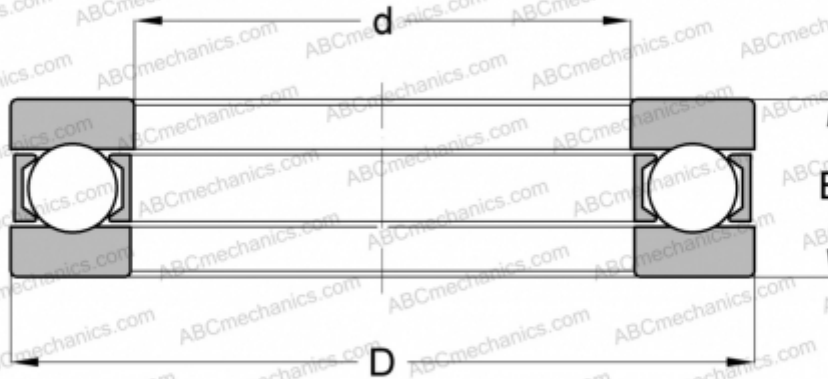

## 3914 SKF

Упорные шарикоподшипники

ТИП: Шарикоподшипники, Упорные, Одностороннего действия, Разъемные, серия 9/10/29/39

#### РАЗМЕРЫ, ММ

d	70,000
D	120,000
D1	70,200
D2	120,000
B	38,000

**МАССА, КГ** 1,928

**ПРОИЗВОДИТЕЛЬ** [SKF](#)