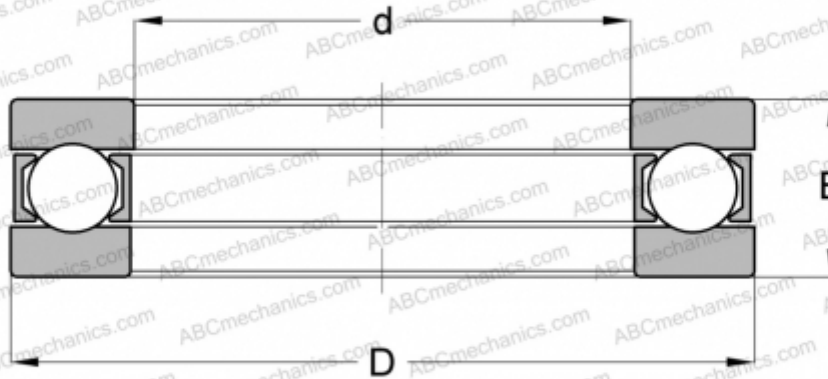

## 3916 INA

Упорные шарикоподшипники

ТИП: Шарикоподшипники, Упорные, Одностороннего действия, Разъемные, серия 9/10/29/39

#### РАЗМЕРЫ, ММ

d	80,000
D	136,000
D1	80,200
D2	136,000
B	44,000

**МАССА, КГ** 2,803

**ПРОИЗВОДИТЕЛЬ** [INA](#)