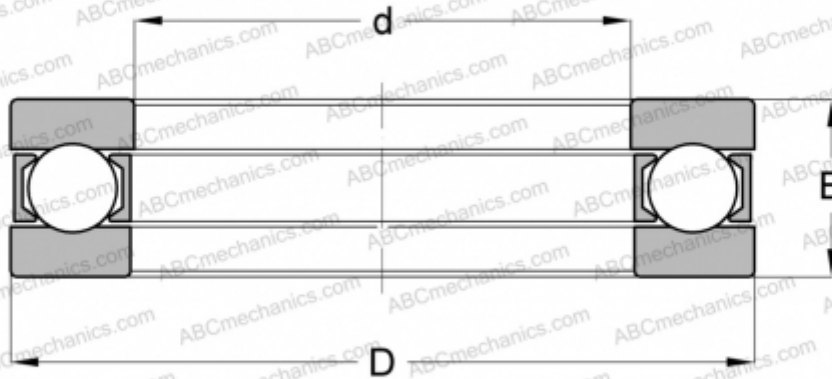

## 3917 INA

Упорные шарикоподшипники

ТИП: Шарикоподшипники, Упорные, Одностороннего действия, Разъемные, серия 9/10/29/39

### Технические характеристики

#### РАЗМЕРЫ, ММ

|    |         |
|----|---------|
| d  | 85,000  |
| D  | 145,000 |
| D1 | 85,200  |
| D2 | 145,000 |
| B  | 47,000  |

**МАССА, КГ** 3,447

**ПРОИЗВОДИТЕЛЬ** [INA](#)