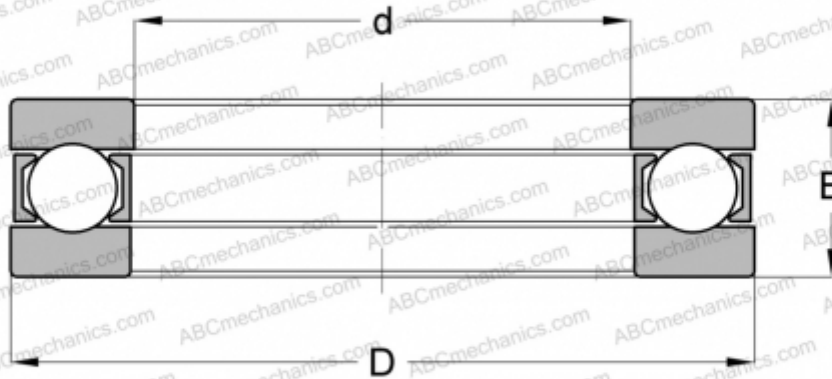

3919 SKF

Упорные шарикоподшипники

ТИП: Шарикоподшипники, Упорные, Одностороннего действия, Разъемные, серия 9/10/29/39

Технические характеристики

РАЗМЕРЫ, ММ

d	95,000
D	165,000
D1	95,200
D2	165,000
B	54,000

МАССА, КГ 5,216

ПРОИЗВОДИТЕЛЬ [SKF](#)

АНАЛОГИ

INA [3919](#)