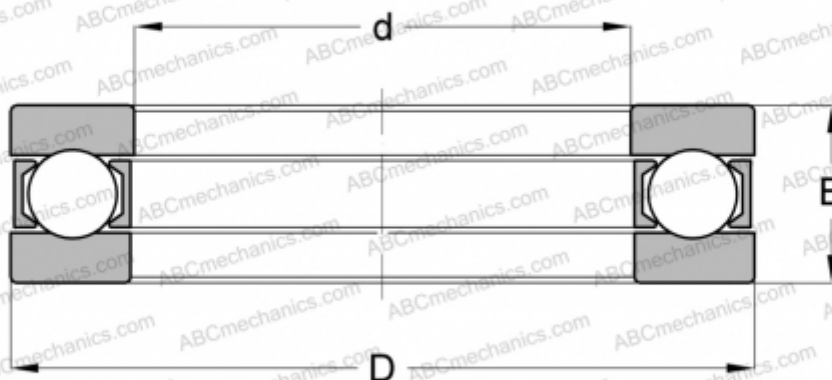

3924 INA

Упорные шарикоподшипники

ТИП: Шарикоподшипники, Упорные, Одностороннего действия, Разъемные, серия 9/10/29/39

Технические характеристики

РАЗМЕРЫ, ММ

d	120,000
D	210,000
D1	120,200
D2	210,000
B	69,000

МАССА, КГ 10,659

ПРОИЗВОДИТЕЛЬ [INA](#)

АНАЛОГИ

SKF [3924](#)