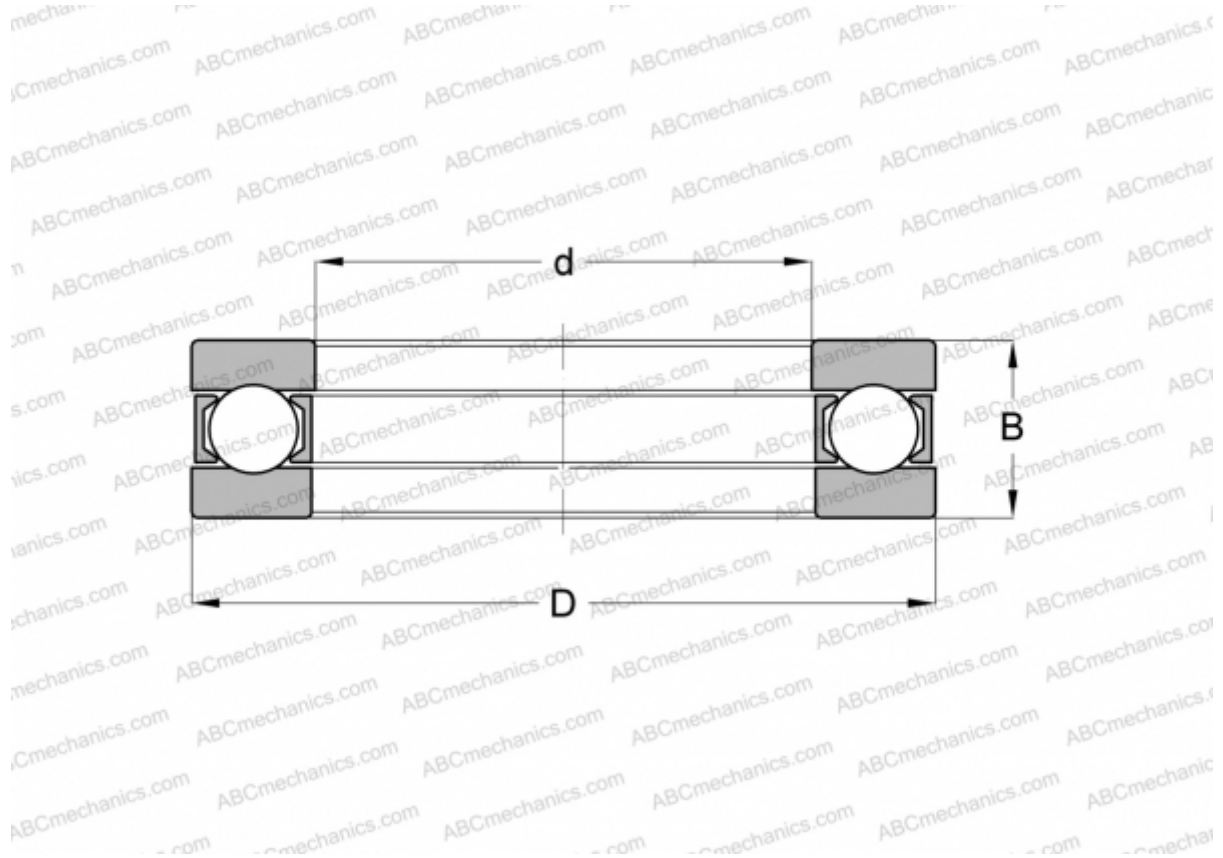

3924 SKF

Упорные шарикоподшипники

ТИП: Шарикоподшипники, Упорные, Одностороннего действия, Разъемные, серия 9/10/29/39

Технические характеристики

РАЗМЕРЫ, ММ

d	120,000
D	210,000
D1	120,200
D2	210,000
B	69,000