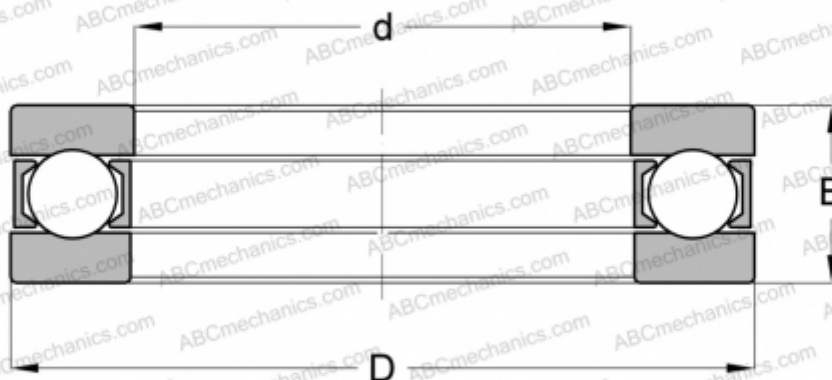

## 904 INA

Упорные шарикоподшипники

ТИП: Шарикоподшипники, Упорные, Одностороннего действия, Разъемные, серия 9/10/29/39

### Технические характеристики

#### РАЗМЕРЫ, ММ

d	20,000
D	40,000
D1	20,200
D2	40,000
B	14,000

**МАССА, КГ** 0,077

**ПРОИЗВОДИТЕЛЬ** [INA](#)