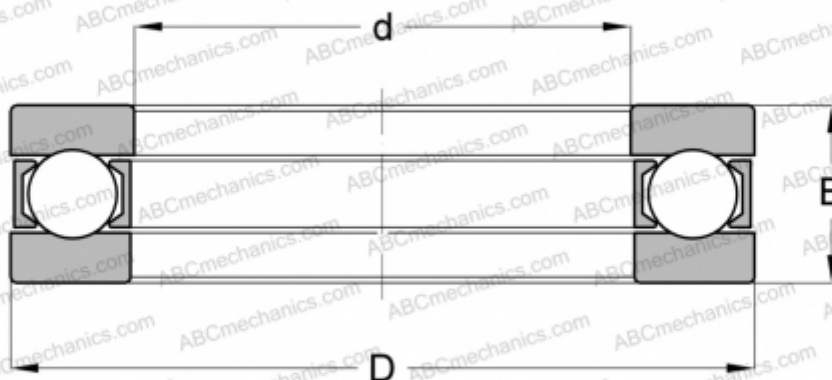

## 905 INA

Упорные шарикоподшипники

ТИП: Шарикоподшипники, Упорные, Одностороннего действия, Разъемные, серия 9/10/29/39

### Технические характеристики

#### РАЗМЕРЫ, ММ

d	25,000
D	48,000
D1	25,200
D2	48,000
B	15,500

**МАССА, КГ** 0,127

**ПРОИЗВОДИТЕЛЬ** [INA](#)