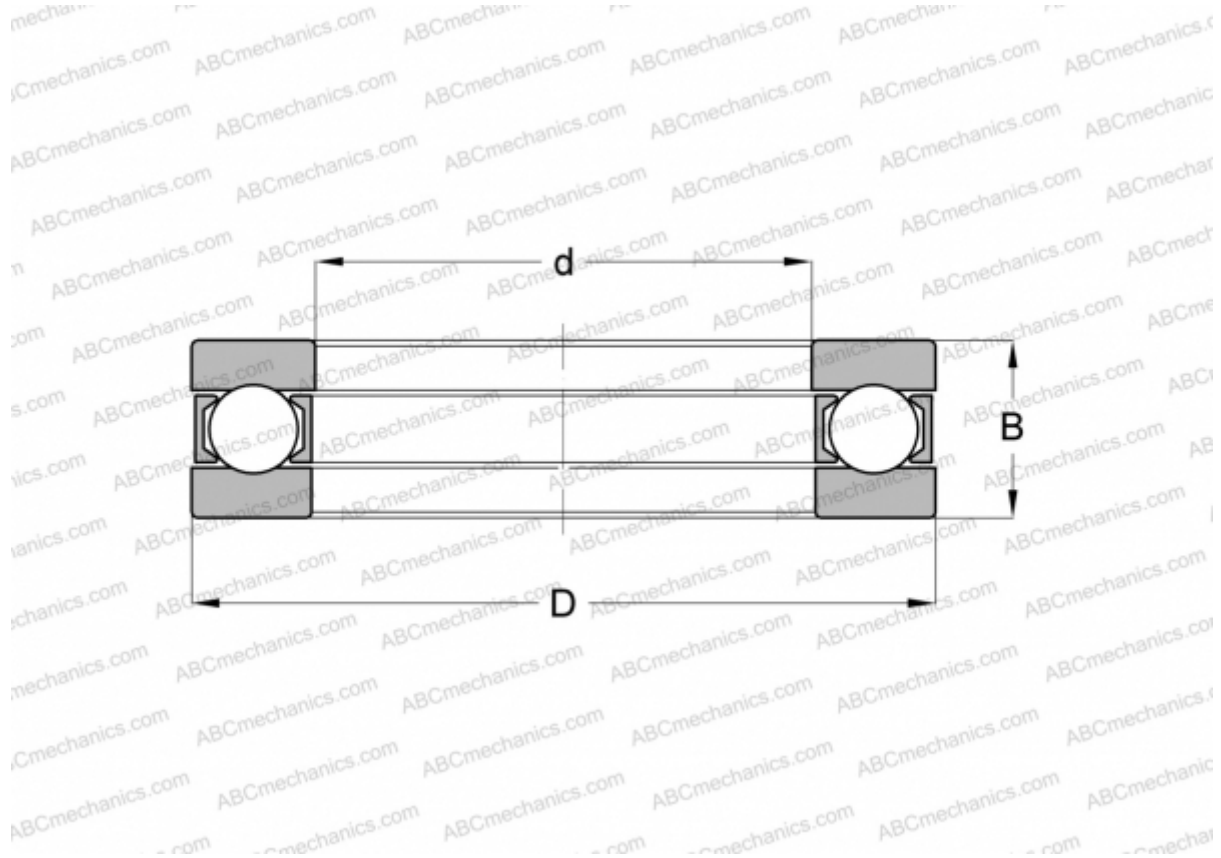

905 SKF

Упорные шарикоподшипники

ТИП: Шарикоподшипники, Упорные, Одностороннего действия, Разъемные, серия 9/10/29/39

Технические характеристики

РАЗМЕРЫ, ММ

d	25,000
D	48,000
D1	25,200
D2	48,000
B	15,500

МАССА, КГ 0,127