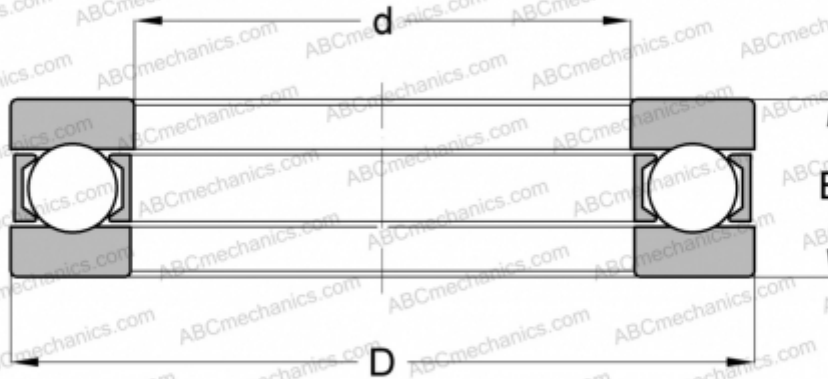

## 907 INA

Упорные шарикоподшипники

ТИП: Шарикоподшипники, Упорные, Одностороннего действия, Разъемные, серия 9/10/29/39

#### РАЗМЕРЫ, ММ

d	35,000
D	62,000
D1	35,200
D2	62,000
B	18,000

**МАССА, КГ** 0,209

**ПРОИЗВОДИТЕЛЬ** [INA](#)