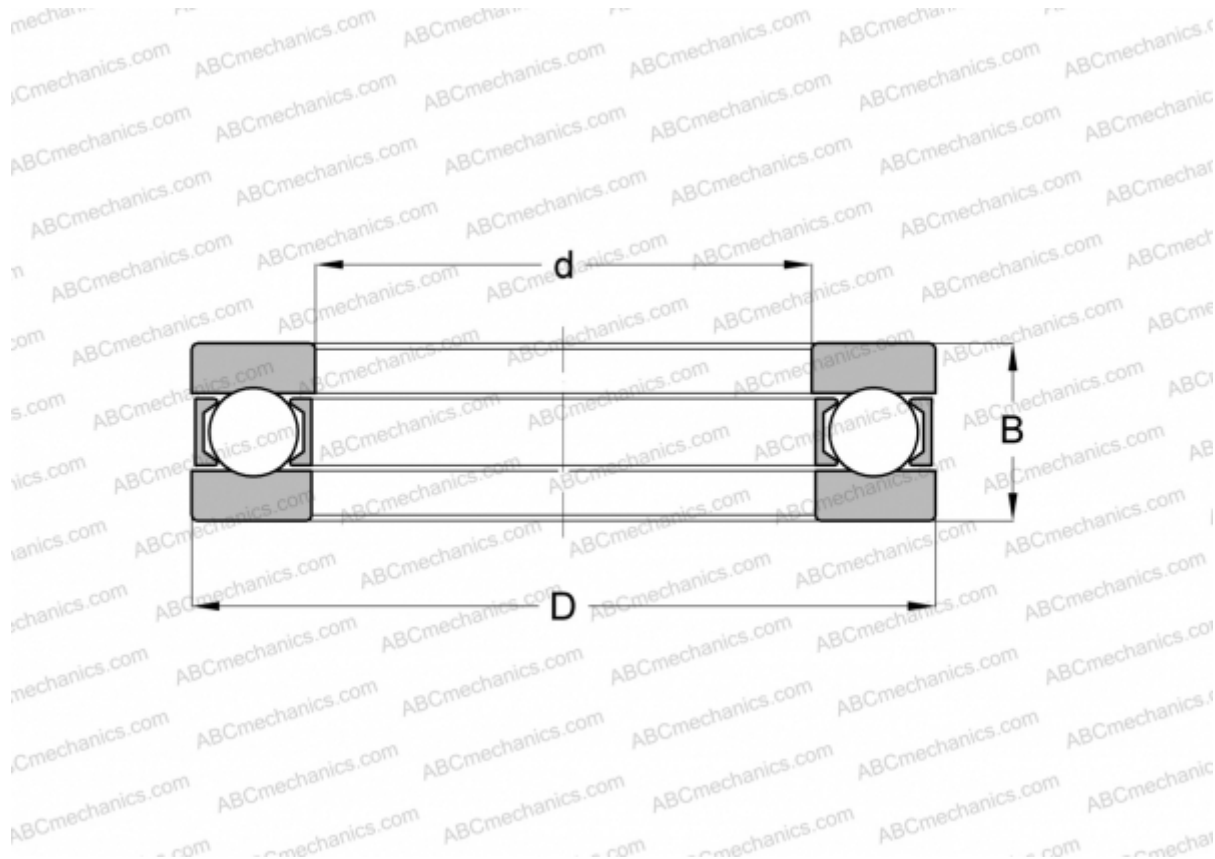

907 SKF

Упорные шарикоподшипники

ТИП: Шарикоподшипники, Упорные, Одностороннего действия, Разъемные, серия 9/10/29/39

Технические характеристики

РАЗМЕРЫ, ММ

d	35,000
D	62,000
D1	35,200
D2	62,000
B	18,000

МАССА, КГ 0,209