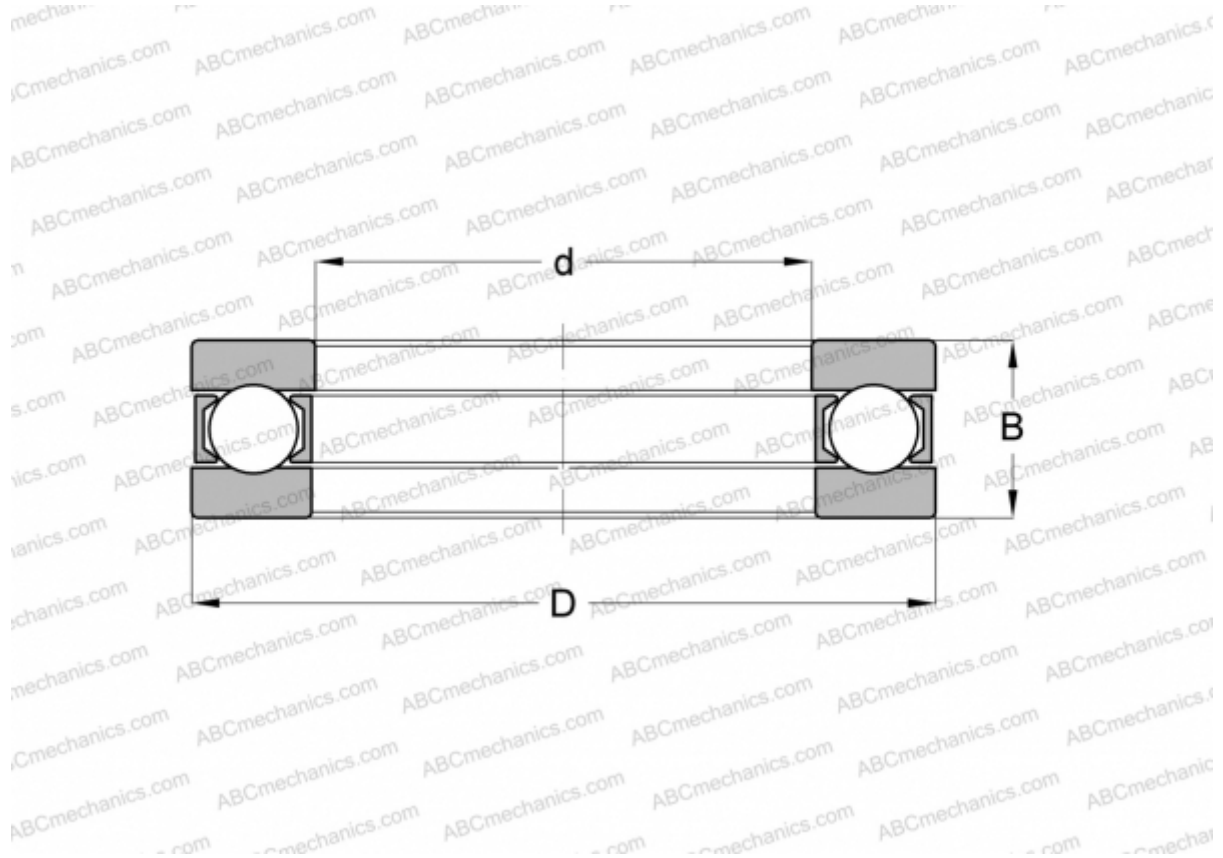

910 INA

Упорные шарикоподшипники

ТИП: Шарикоподшипники, Упорные, Одностороннего действия, Разъемные, серия 9/10/29/39

Технические характеристики

РАЗМЕРЫ, ММ

| | |
|----|--------|
| d | 50,000 |
| D | 78,000 |
| D1 | 50,200 |
| D2 | 78,000 |
| B | 22,000 |

МАССА, КГ 0,367

ПРОИЗВОДИТЕЛЬ [INA](#)

АНАЛОГИ

| | |
|-----|------------------------|
| MRC | 1110F1 |
| SKF | 910 |