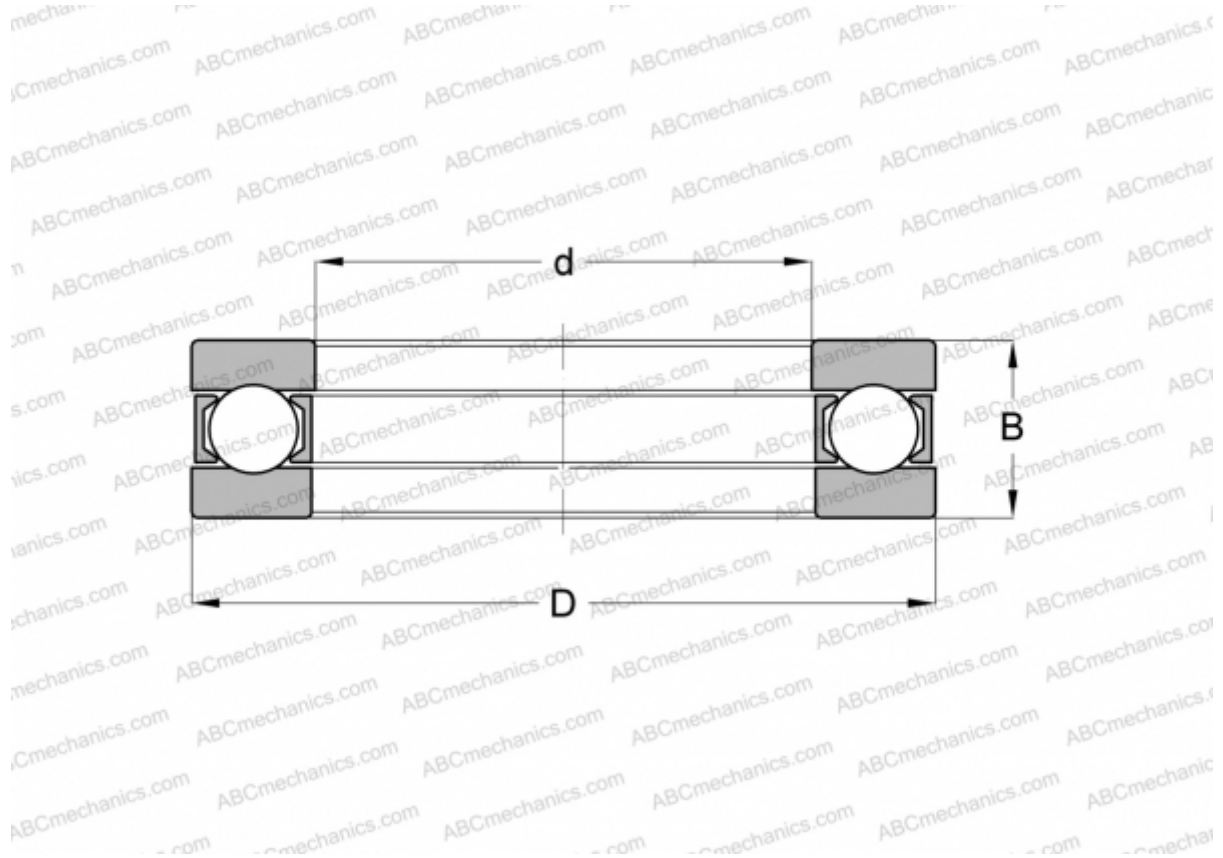

## 914 INA

Упорные шарикоподшипники

ТИП: Шарикоподшипники, Упорные, Одностороннего действия, Разъемные, серия 9/10/29/39

#### РАЗМЕРЫ, ММ

d	70,000
D	103,000
D1	70,200
D2	103,000
B	27,000

**МАССА, КГ** 0,703

**ПРОИЗВОДИТЕЛЬ** [INA](#)