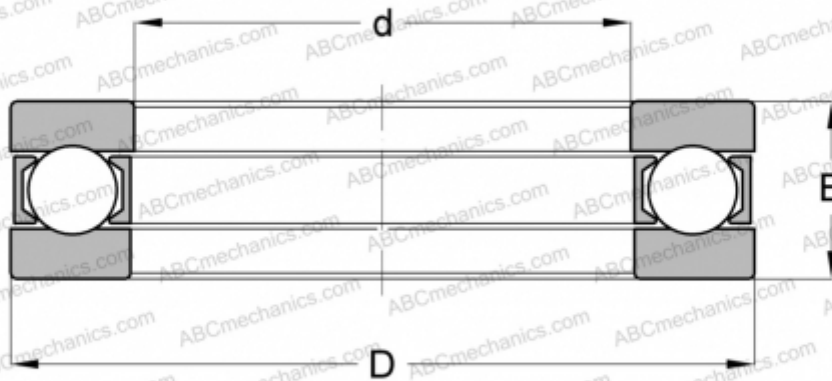

1121F MRC

Упорные шарикоподшипники

ТИП: Шарикоподшипники, Упорные, Одностороннего действия, Разъемные, серия 9/10/29/39

Технические характеристики

РАЗМЕРЫ, ММ

d	105,000
D	155,000
D1	105,200
D2	155,000
B	40,000

МАССА, КГ 2,400

ПРОИЗВОДИТЕЛЬ [MRC](#)

АНАЛОГИ

INA	921
SKF	921