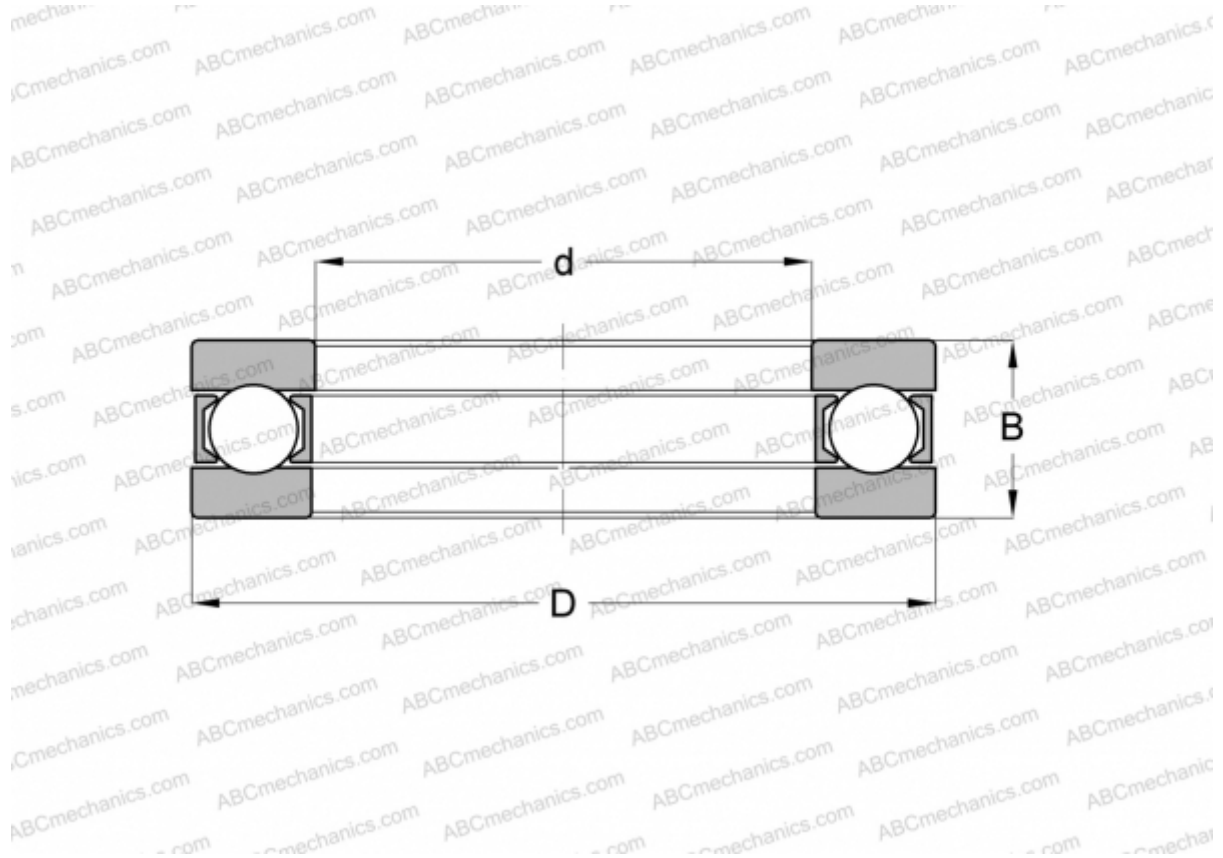

## 921 SKF

Упорные шарикоподшипники

ТИП: Шарикоподшипники, Упорные, Одностороннего действия, Разъемные, серия 9/10/29/39

#### РАЗМЕРЫ, ММ

d	105,000
D	155,000
D1	105,200
D2	155,000
B	40,000

**МАССА, КГ** 2,400

**ПРОИЗВОДИТЕЛЬ** [SKF](#)