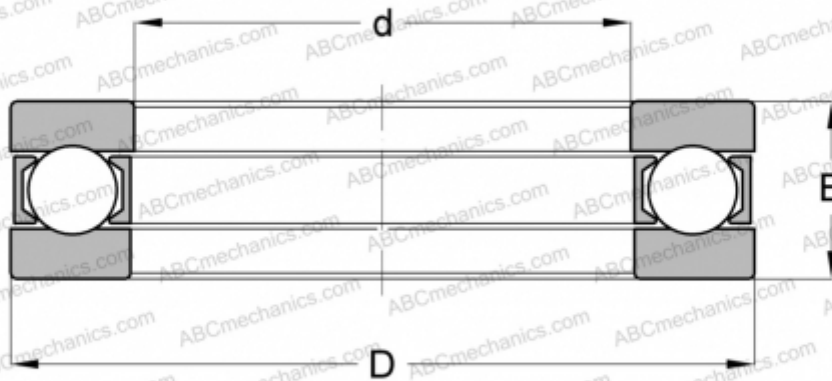

1123F MRC

Упорные шарикоподшипники

ТИП: Шарикоподшипники, Упорные, Одностороннего действия, Разъемные, серия 9/10/29/39

Технические характеристики

РАЗМЕРЫ, ММ

| | |
|----|---------|
| d | 115,000 |
| D | 165,000 |
| D1 | 115,200 |
| D2 | 165,000 |
| B | 43,000 |

МАССА, КГ 3,175

ПРОИЗВОДИТЕЛЬ [MRC](#)

АНАЛОГИ

| | |
|-----|---------------------|
| INA | 923 |
| SKF | 923 |