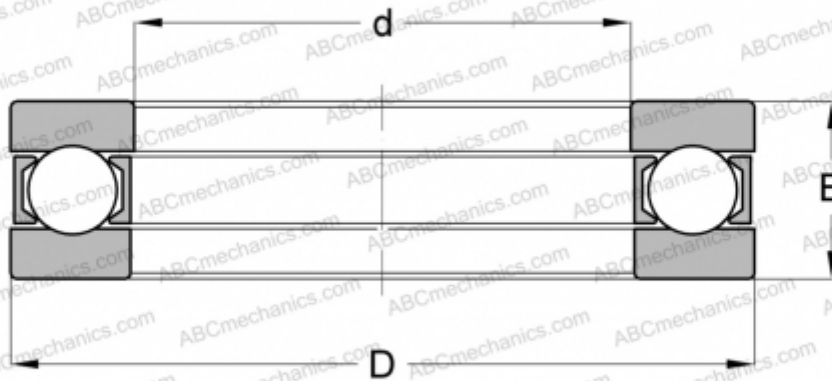

926 INA

Упорные шарикоподшипники

ТИП: Шарикоподшипники, Упорные, Одностороннего действия, Разъемные, серия 9/10/29/39

Технические характеристики

РАЗМЕРЫ, ММ

d	130,000
D	180,000
D1	130,200
D2	180,000
B	46,500

МАССА, КГ 3,801

ПРОИЗВОДИТЕЛЬ [INA](#)

АНАЛОГИ

SKF [926](#)