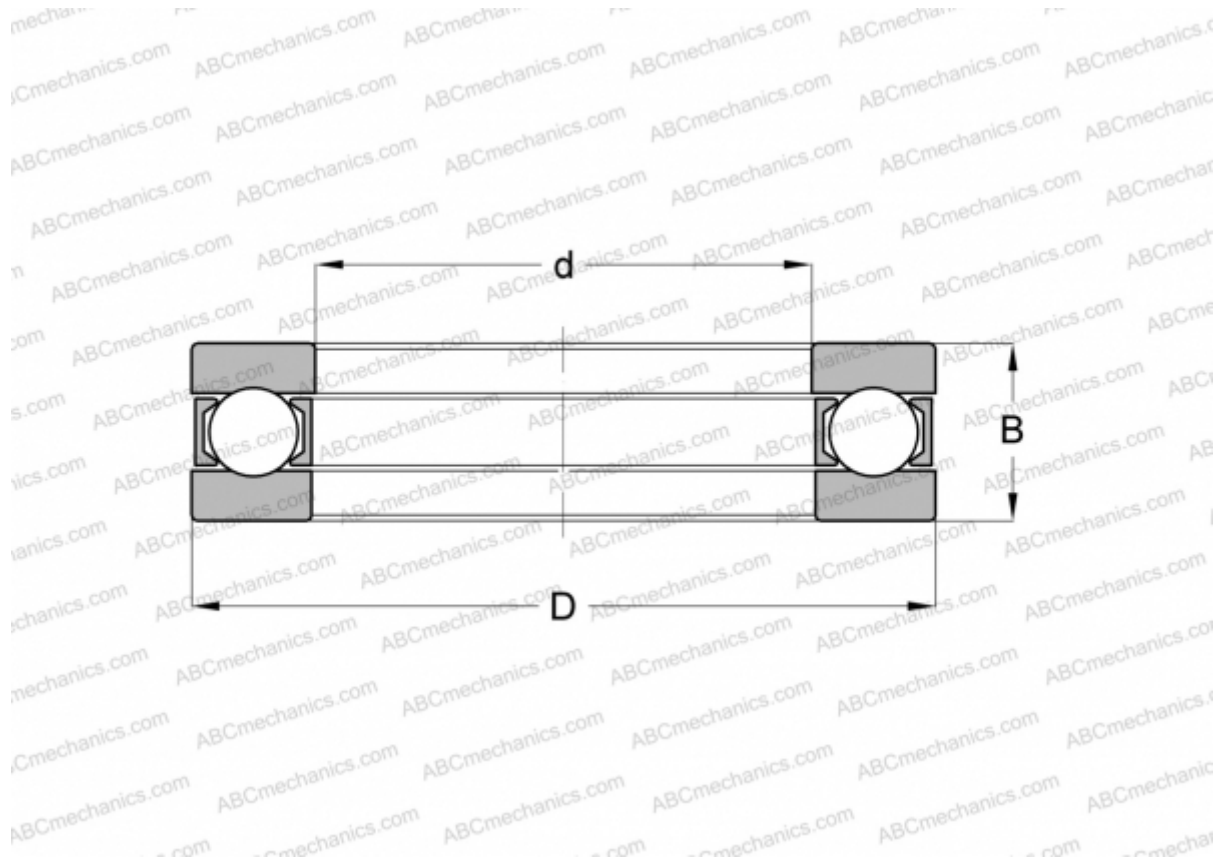

926 SKF

Упорные шарикоподшипники

ТИП: Шарикоподшипники, Упорные, Одностороннего действия, Разъемные, серия 9/10/29/39

Технические характеристики

РАЗМЕРЫ, ММ

d	130,000
D	180,000
D1	130,200
D2	180,000
B	46,500