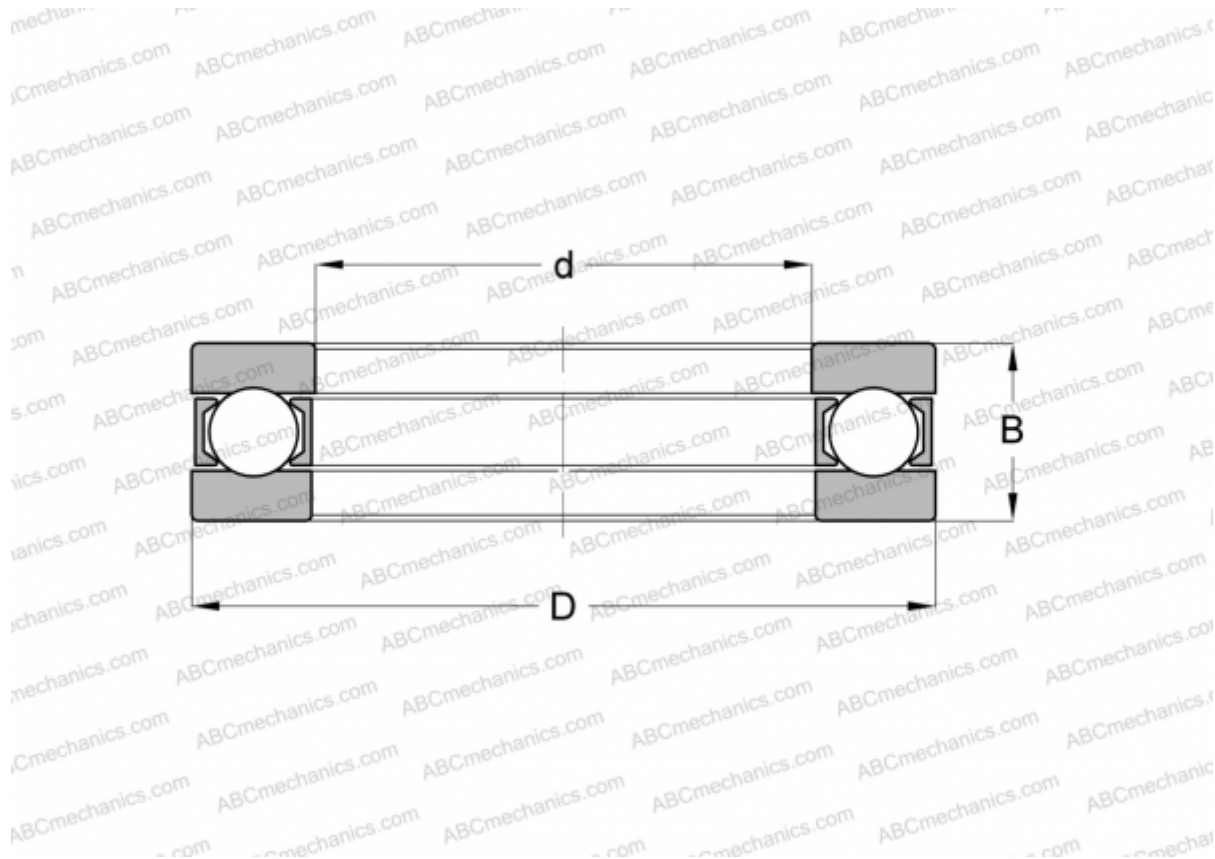

928 SKF

Упорные шарикоподшипники

ТИП: Шарикоподшипники, Упорные, Одностороннего действия, Разъемные, серия 9/10/29/39

Технические характеристики

РАЗМЕРЫ, ММ

d	140,000
D	200,000
D1	140,200
D2	200,000
B	52,000

МАССА, КГ 5,103

ПРОИЗВОДИТЕЛЬ [SKF](#)

АНАЛОГИ

INA	928
MRC	1128F