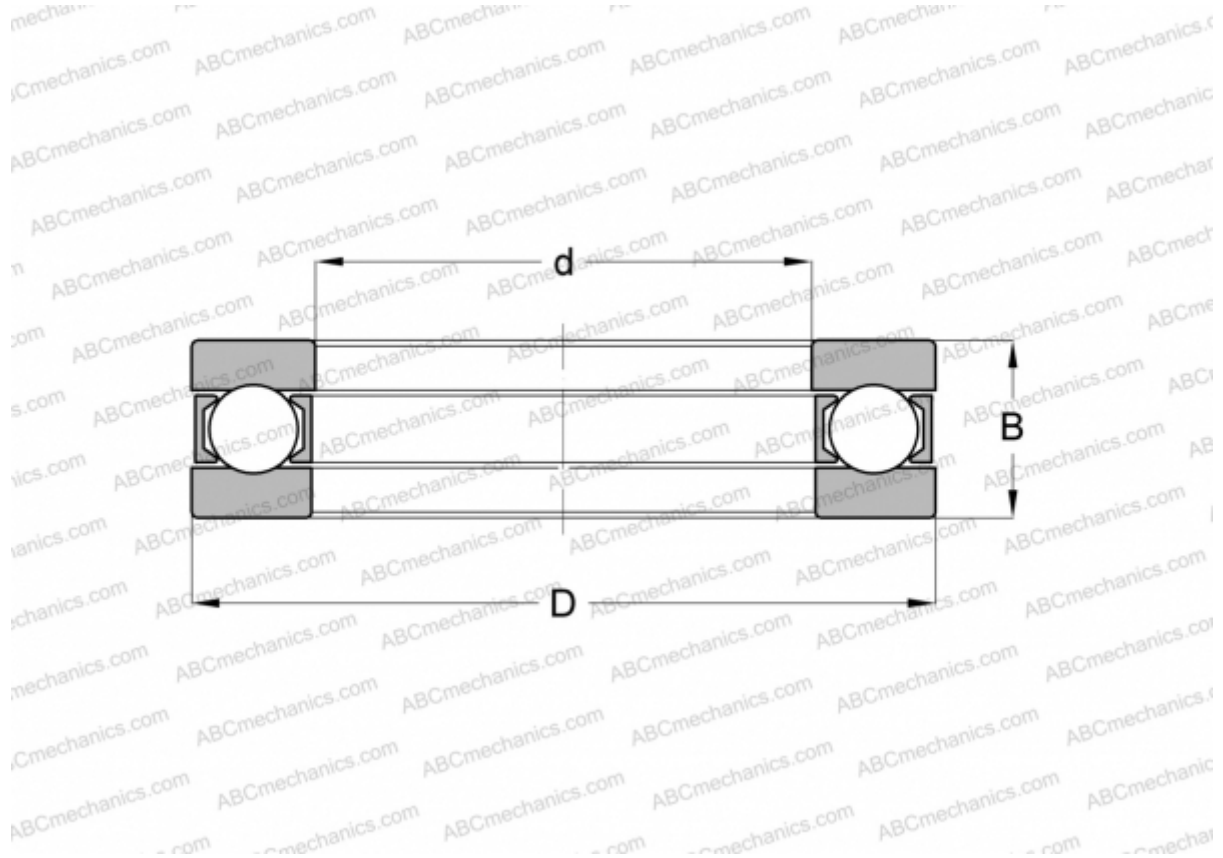

938 INA

Упорные шарикоподшипники

ТИП: Шарикоподшипники, Упорные, Одностороннего действия, Разъемные, серия 9/10/29/39

Технические характеристики

РАЗМЕРЫ, ММ

d	190,000
D	275,000
D1	190,500
D2	275,000
B	70,000

МАССА, КГ 14,515

ПРОИЗВОДИТЕЛЬ [INA](#)