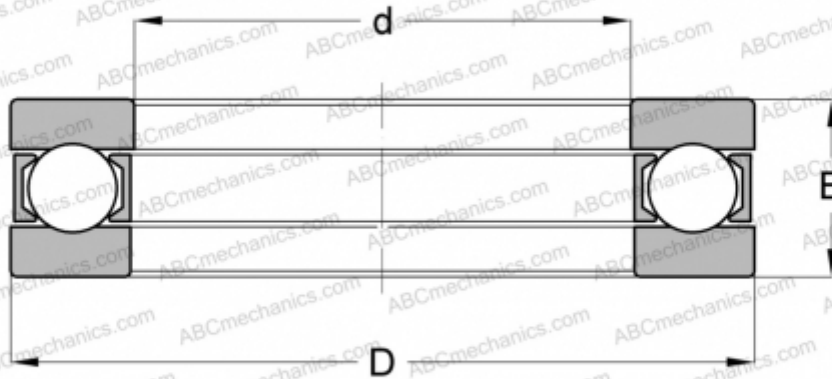

940 INA

Упорные шарикоподшипники

ТИП: Шарикоподшипники, Упорные, Одностороннего действия, Разъемные, серия 9/10/29/39

Технические характеристики

РАЗМЕРЫ, ММ

d	200,000
D	290,000
D1	200,500
D2	290,000
B	70,000

МАССА, КГ 15,876

ПРОИЗВОДИТЕЛЬ [INA](#)