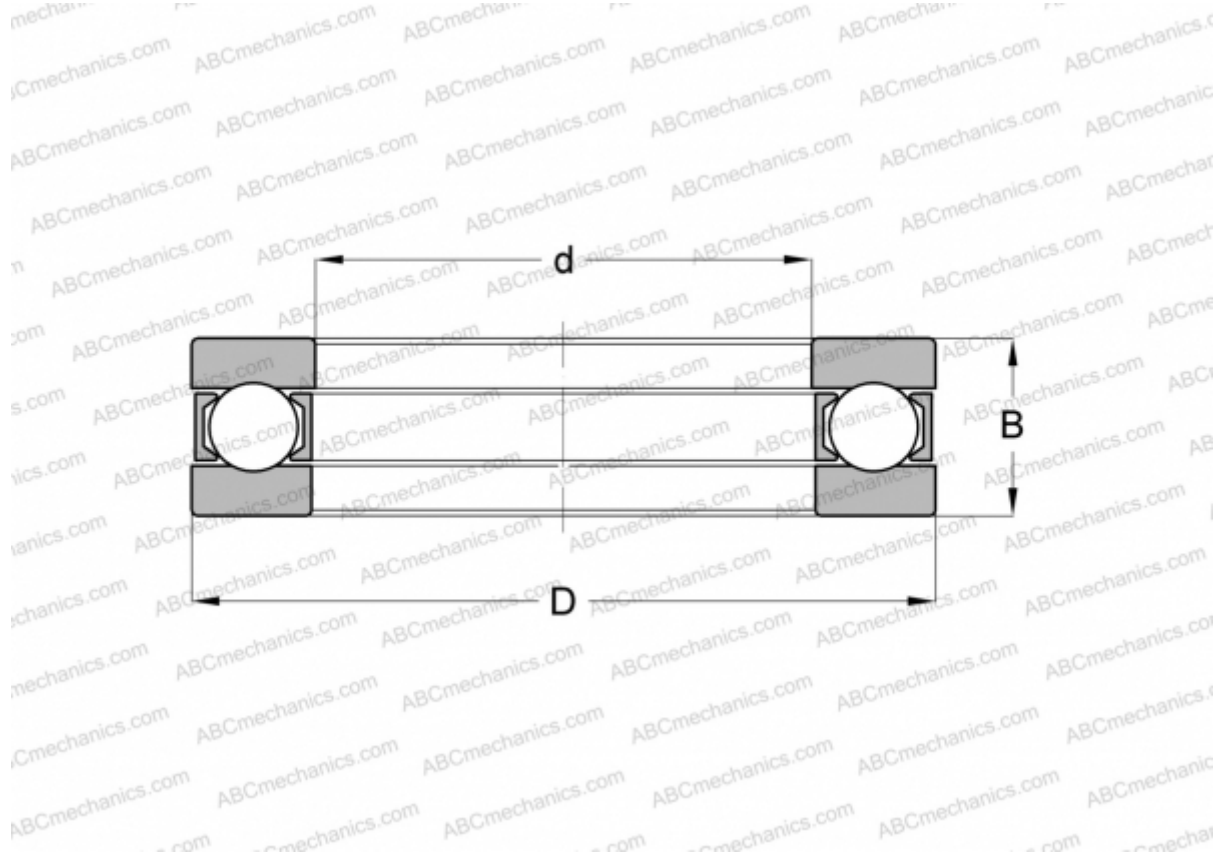

952 INA

Упорные шарикоподшипники

ТИП: Шарикоподшипники, Упорные, Одностороннего действия, Разъемные, серия 9/10/29/39

Технические характеристики

РАЗМЕРЫ, ММ

d	260,000
D	375,000
D1	260,500
D2	375,000
B	90,000