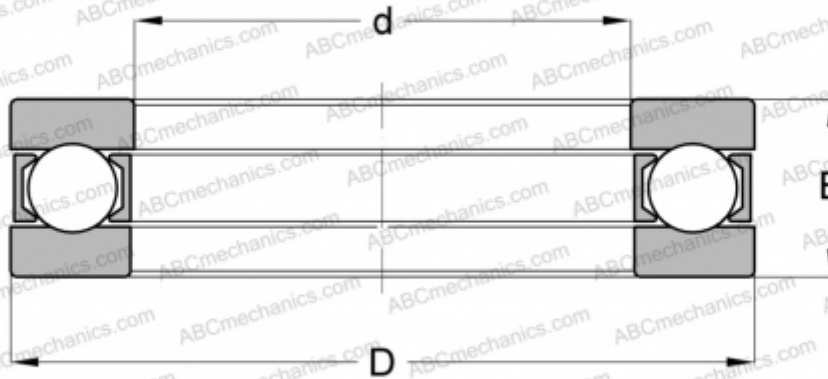

960 INA

Упорные шарикоподшипники

ТИП: Шарикоподшипники, Упорные, Одностороннего действия, Разъемные, серия 9/10/29/39

Технические характеристики

РАЗМЕРЫ, ММ

d	300,000
D	430,000
D1	300,500
D2	430,000
B	105,000

МАССА, КГ 52,163

ПРОИЗВОДИТЕЛЬ [INA](#)