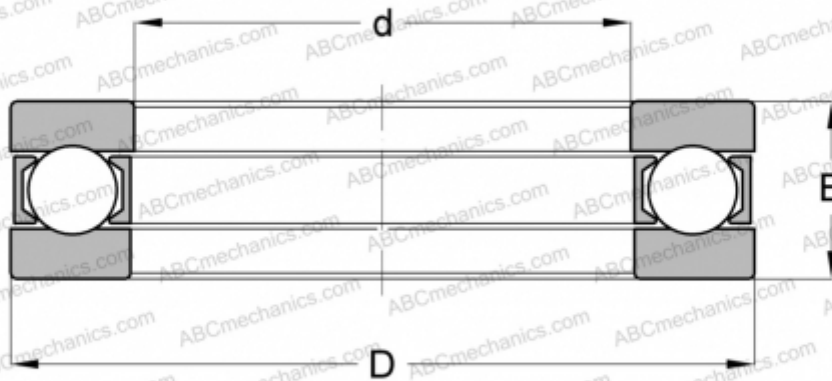

1004 INA

Упорные шарикоподшипники

ТИП: Шарикоподшипники, Упорные, Одностороннего действия, Разъемные, серия 9/10/29/39

Технические характеристики

РАЗМЕРЫ, ММ

d	20,000
D	45,000
D1	20,193
D2	45,000
B	23,000

МАССА, КГ 0,188