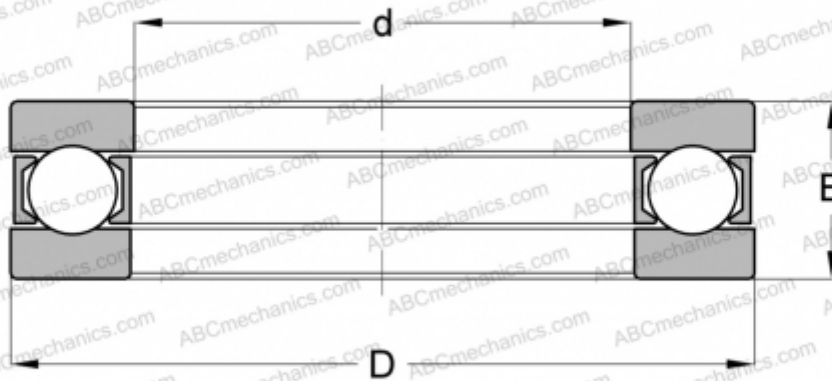

10Y25 INA

Упорные шарикоподшипники

ТИП: Шарикоподшипники, Упорные, Одностороннего действия, Разъемные, серия 9/10/29/39

Технические характеристики

РАЗМЕРЫ, ММ

d	24,400
D	38,100
D2	38,100
B	15,875

МАССА, КГ 0,065