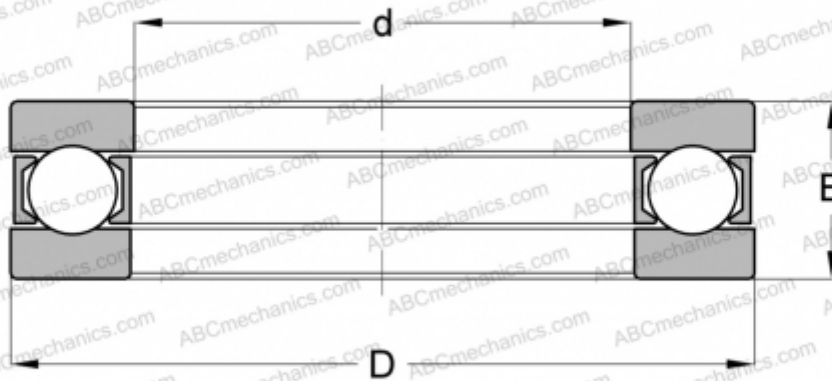

## 10Y03 INA

Упорные шарикоподшипники

ТИП: Шарикоподшипники, Упорные, Одностороннего действия, Разъемные, серия 9/10/29/39

### Технические характеристики

#### РАЗМЕРЫ, ММ

d	26,180
D	41,656
D1	26,289
D2	41,656
B	16,002

**МАССА, КГ** 0,087

**ПРОИЗВОДИТЕЛЬ** [INA](http://www.ina.com)