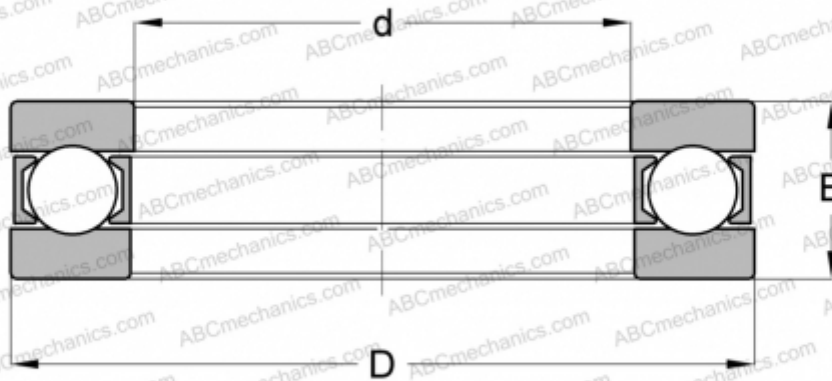

## 1007 INA

Упорные шарикоподшипники

ТИП: Шарикоподшипники, Упорные, Одностороннего действия, Разъемные, серия 9/10/29/39

### Технические характеристики

#### РАЗМЕРЫ, ММ

d	35,000
D	72,000
D1	35,204
D2	72,000
B	37,000

**МАССА, КГ** 0,754

**ПРОИЗВОДИТЕЛЬ** [INA](#)