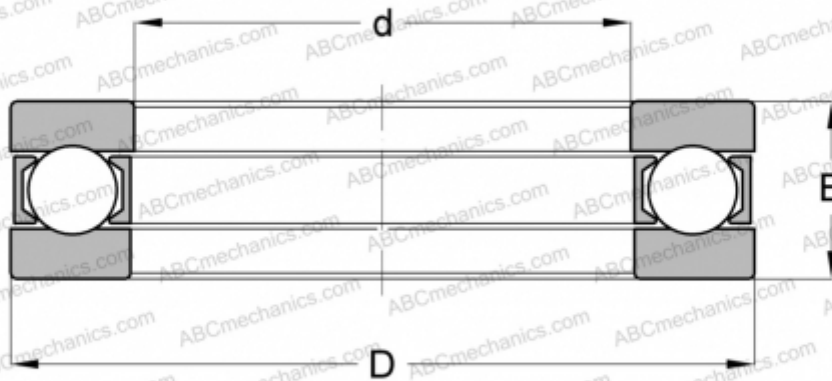

1009 INA

Упорные шарикоподшипники

ТИП: Шарикоподшипники, Упорные, Одностороннего действия, Разъемные, серия 9/10/29/39

Технические характеристики

РАЗМЕРЫ, ММ

d	45,000
D	95,000
D1	45,212
D2	95,000
B	47,000

МАССА, КГ 1,622