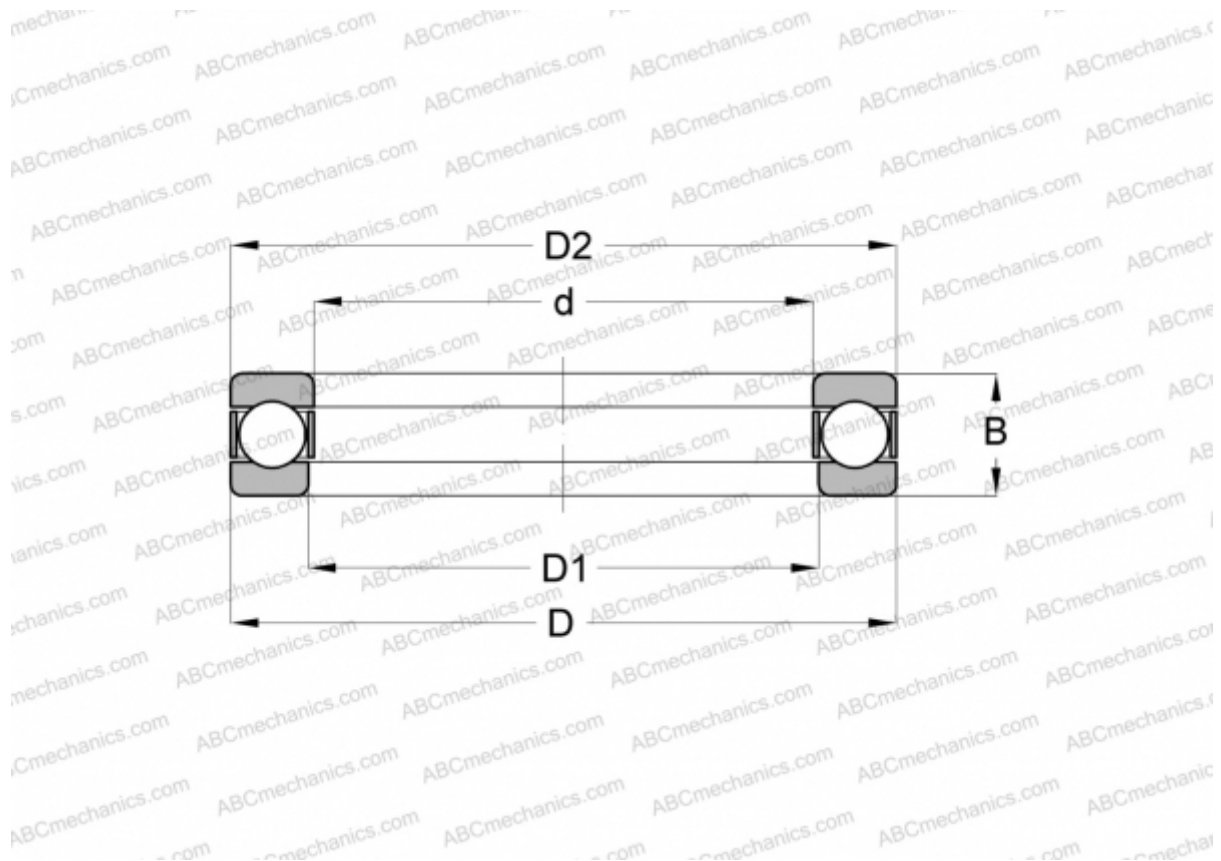

02X12 INA

Упорные шарикоподшипники

ТИП: Шарикоподшипники, Упорные, Одностороннего действия, Разъемные, специальная серия (INA)

Технические характеристики

РАЗМЕРЫ, ММ

d	6,350
D	16,660
B	5,850

МАССА, КГ 0,009