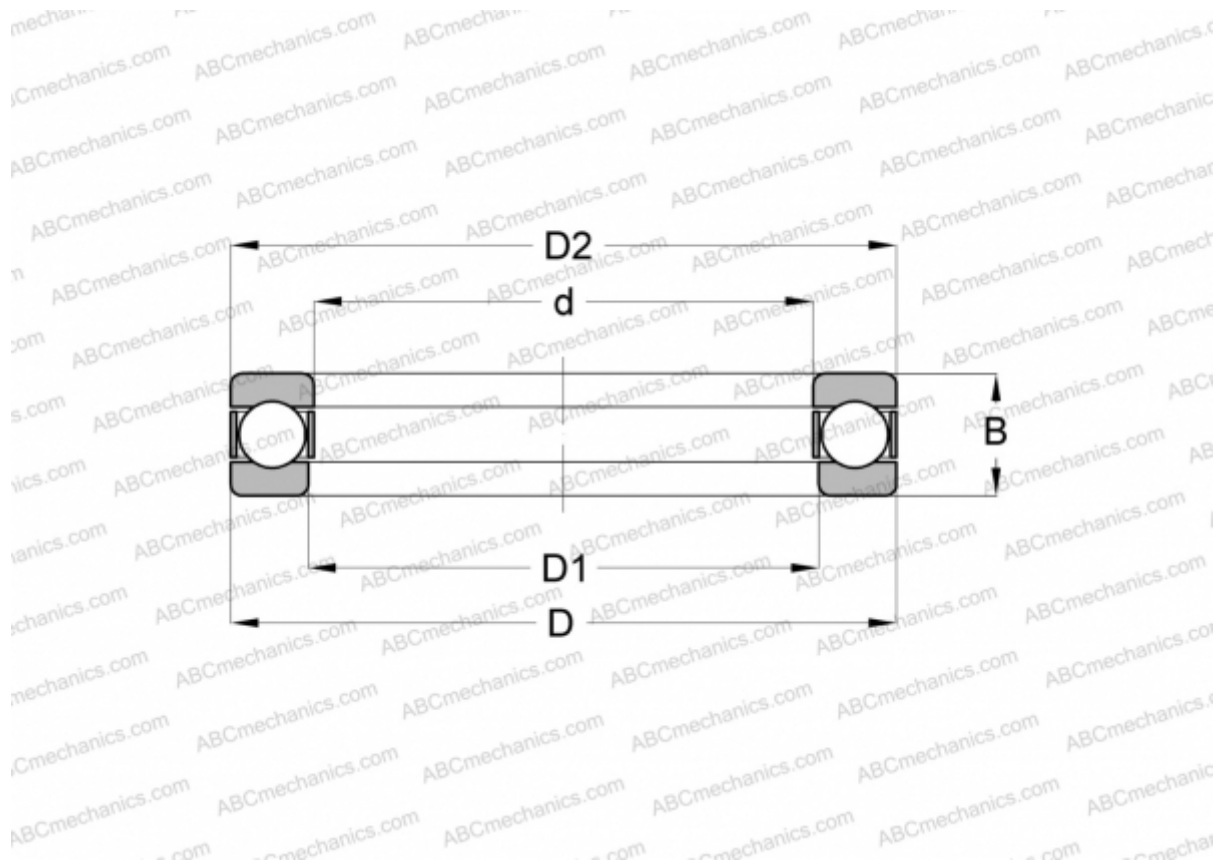

## 03X16 INA

Упорные шарикоподшипники

ТИП: Шарикоподшипники, Упорные, Одностороннего действия, Разъемные, специальная серия (INA)

#### РАЗМЕРЫ, ММ

d	8,357
D	30,277
B	20,345

**МАССА, КГ** 0,065

**ПРОИЗВОДИТЕЛЬ** [INA](#)