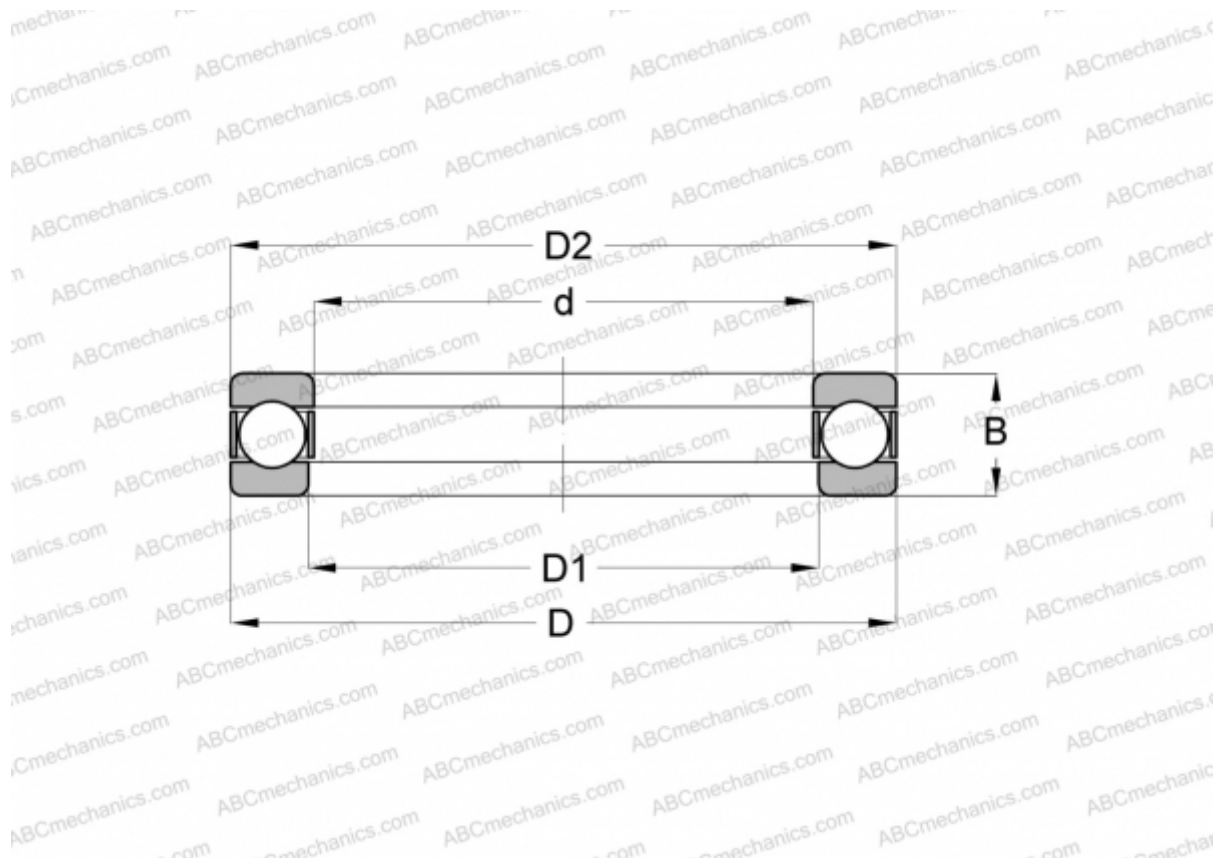

## 05X04 INA

Упорные шарикоподшипники

ТИП: Шарикоподшипники, Упорные, Одностороннего действия, Разъемные, специальная серия (INA)

#### РАЗМЕРЫ, ММ

d	12,700
D	25,273
B	9,652

**МАССА, КГ** 0,028

**ПРОИЗВОДИТЕЛЬ** [INA](#)