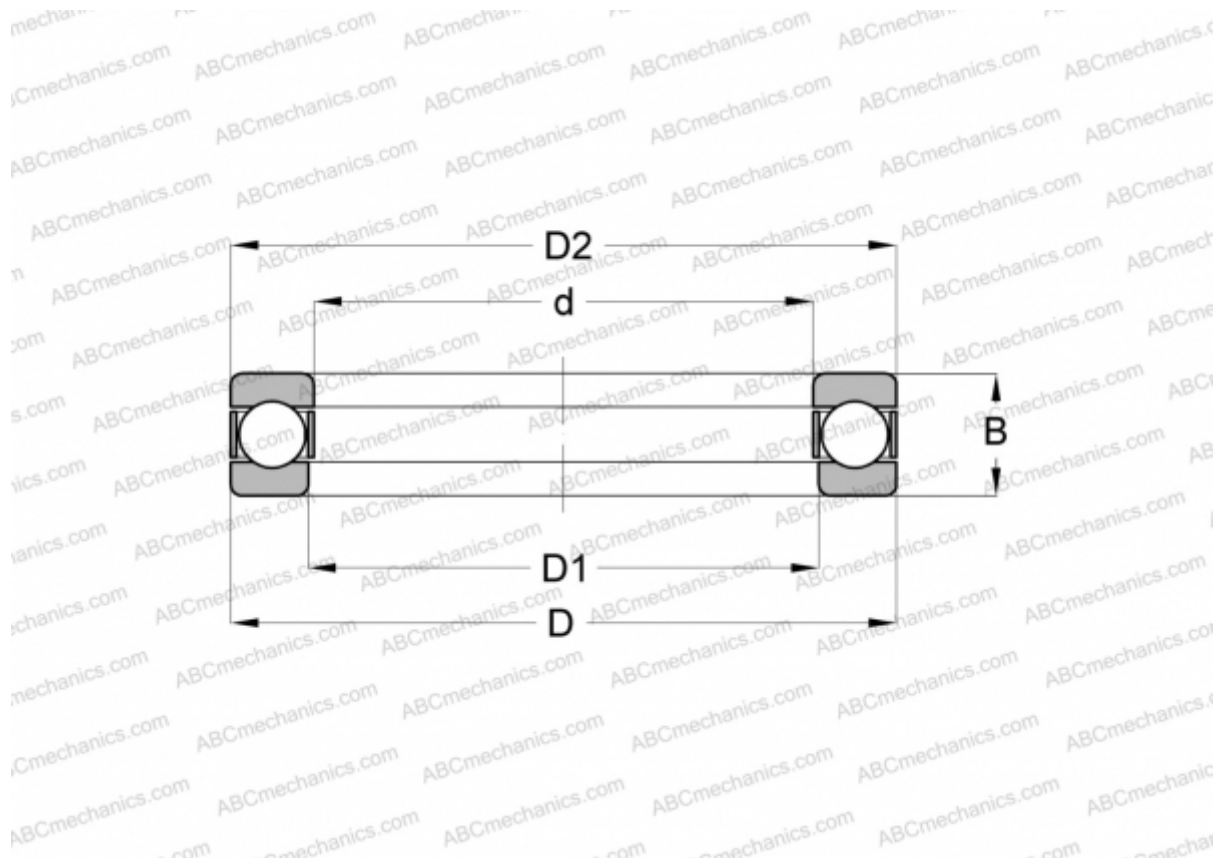

05X44 INA

Упорные шарикоподшипники

ТИП: Шарикоподшипники, Упорные, Одностороннего действия, Разъемные, специальная серия (INA)

Технические характеристики

РАЗМЕРЫ, ММ

d	12,700
D	30,150
B	11,227

МАССА, КГ 0,040